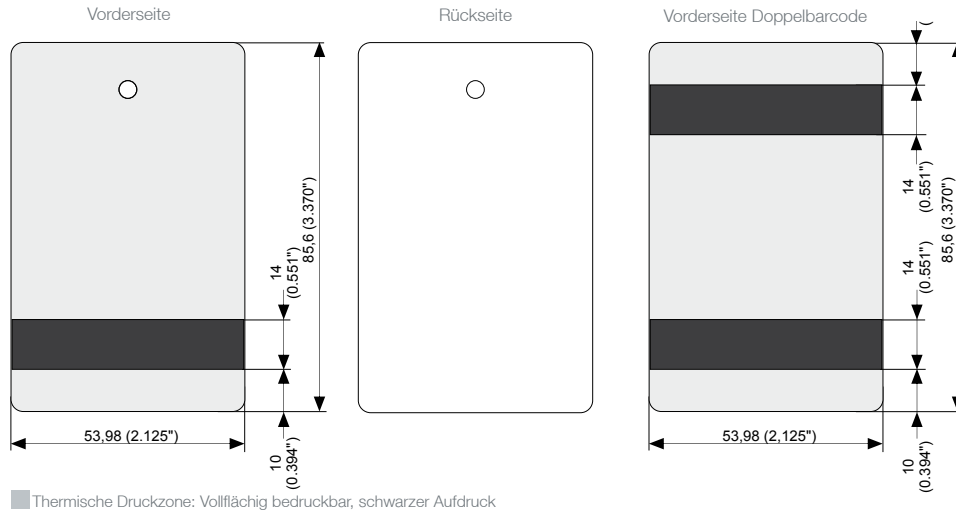

- Das TL360 ist frei von:
 - PVC
 - Bisphenol A

Vermeidung von Betrug

- Schwarz-auf-Schwarz-Barcode-Druck bietet Schutz vor Fälschungen.
- Kann nur unter Infrarotlicht gelesen werden, damit die Tickets nicht vervielfältigt werden können.

alle Maße in mm

Eigenschaften

- Karton-Kunststoffverbund Datenträger
- Hergestellt in Europa
- Einmal bedruckbar, einmal codierbar
- Geeignet für Zeitkarten mit kurzer Gültigkeit
- Ohne zusätzliche Verbrauchsmaterialien (z.B. Farbbänder) bedruckbar
- Kundenspezifisch gestaltbar, beidseitig vierfarbiger Offsetdruck
- Fälschungssicher, entspricht den hohen SKIDATA Sicherheitsstandards
- Einzelticket im ISO-Format (Scheckkartenformat)
- Ticket für manuelle Zuführung

Standardausführung

- TL360 – SKIDATA Design**
 - Beidseitig SKIDATA Design
- TL360 – kundenspezifisch**
 - Beidseitig vierfarbig

Optionen

- Skizip Lochung
- Doppelbarcode

Technische Eigenschaften

Format	53,98 mm x 85,6 mm x 0,3 mm (B x H x T)	
Technologie	Infrarot Barcode Technologie	
Material	Spezieller Karton-Kunststoffverbund, weitgehend wasserfest	
Umweltaspekte	Frei von PVC, frei von Bisphenol A	
Oberfläche	Kratzfest durch transparente Schutzlackierung, seidenmatt	
Typische Verwendung	Bis zu 3 Tage	
Fälschungssicherheit	Kopierschutzbalken	
Produktionsqualität	100 % Ausgangsprüfung, Fehlerrate kleiner 1 Promille	
Umgebungsbedingungen	-30 °C bis +50 °C; 0 % - 90 % relative Luftfeuchtigkeit	
Empfohlene Lagerung	Originalverpackt zwischen +5 °C und +25 °C bei einer max. relativen Luftfeuchtigkeit von 60 %	
Systemvoraussetzungen	System Freemotion.Logic:	Version 16 oder höher, Gerätegeneration Freemotion
	System 370i.Logic:	Version 12 oder höher, Gerätegeneration AS x70i DUO, AS x70i DUO
	System Handshake.Logic:	Version 2.98 oder höher, Gerätegeneration AS x70i Compact oder Freemotion